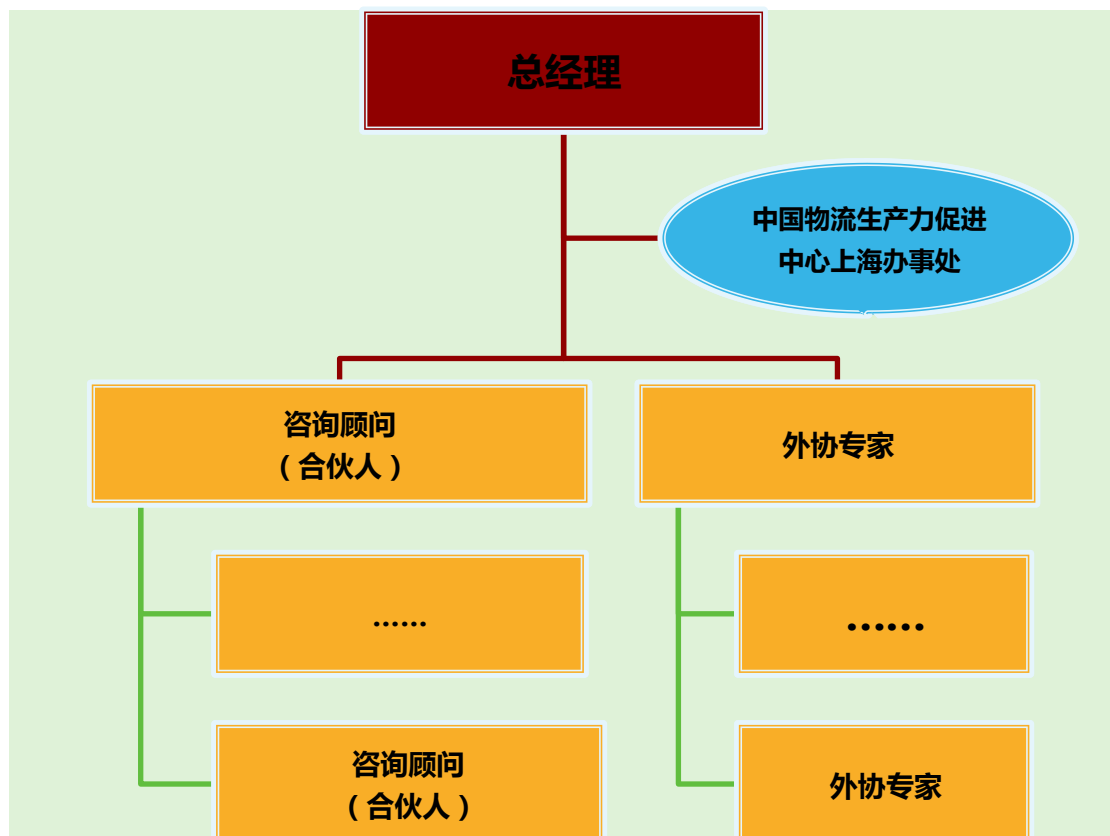

4. 公司架构

(1) 公司资质

公司依托中国物流生产力促进中心和上海物流学会专家 ,从事物流管理咨询业务。

(2) 公司架构

公司的主要人员以合伙形式，目前主要合伙人 4 名，物流和供应链外协专家 30 名以上。目前主要架构如下。

5. 联系我们

上海通之略企业管理咨询有限公司

地址：上海市陆家嘴招远路 15 号 109 室